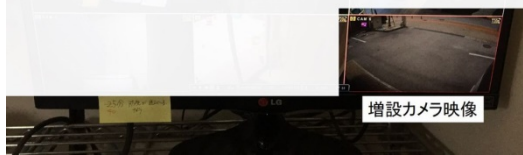

ビジネスホテル 屋外カメラ増設

沖縄では台風などの影響もあるため、防雨型のドームカメラをご提案

課題

屋外駐車場の出入り状況を見えるようにしたい

導入サービス

アナログカメラ構築

導入後の改善内容

既存アナログカメラ設備があるため、カメラを増設での対応となりました。沖縄では台風などの影響もあるため、防雨型のドームカメラをご提案致しました。

赤外線センサー搭載で夜間でも明るく映像を確認することができます。

既存カメラ映像のためお見せできません

増設カメラ映像

構築期間

ご提案から導入まで 約1ヶ月間

お客様からのコメント

外に出なくても駐車場の確認ができるため満足しております
ホテル支配人

お客様情報