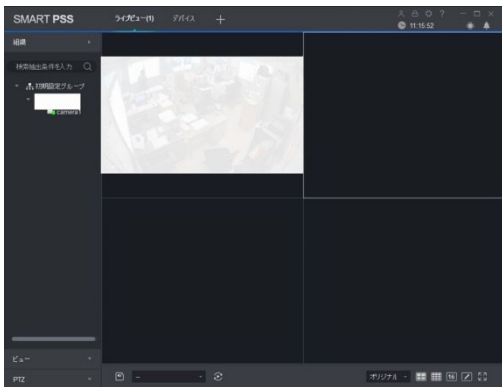

事務所内カメラ設置

別拠点の事務所内の状況を確認。

課題

別拠点の事務所内の状況を確認したい

導入サービス

ネットワークカメラ構築

導入後の改善内容

拠点側にネットワークカメラを設置し、本社からアクセスできるセキュアなネットワーク環境の構築を行いました。

管理者の方のみが本社のパソコンからリモートで拠点の映像、音声を確認することができます。

お客様からのコメント

拠点まで見に行かなくても事務所から状況を確認することができますので非常に役立っております

ご担当者様

構築期間

ご提案から導入まで 約1ヶ月間

お客様情報

O社様