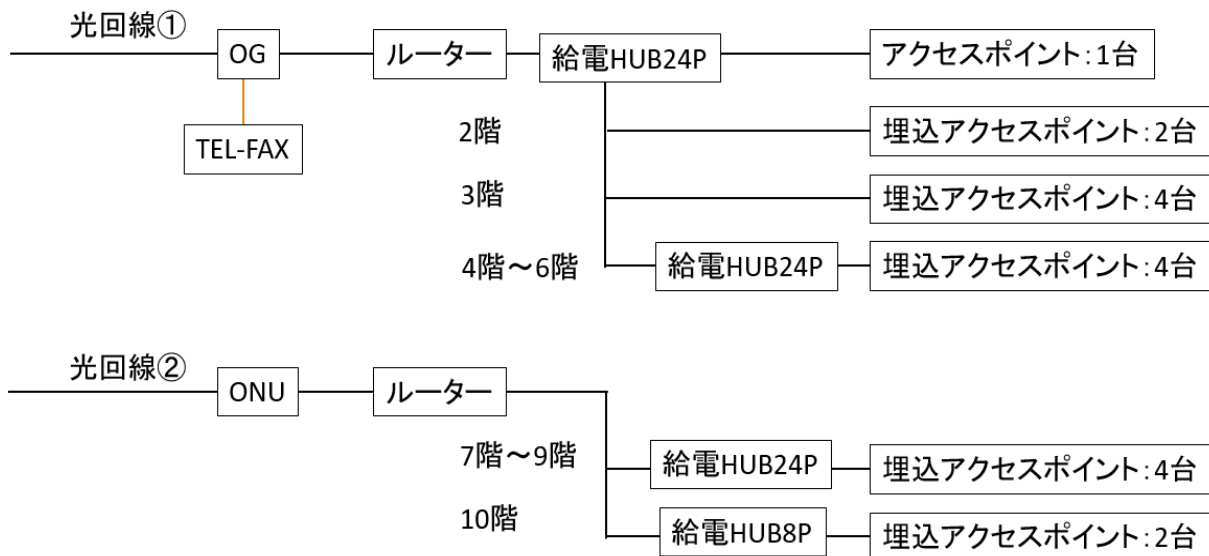

施工写真

客室

客室Wi-Fi(テレビモニター裏)

ラウンジ

ラウンジ(室内用Wi-Fi)

ビジネスホン／LAN工事／防犯カメラ販売工事／ソリューション営業／介護トータルシステム／Wifi構築／地域インフラ整備

☎ 098-875-2346

〒901-2122
沖縄県浦添市勢理客4丁目19番1号

受付時間／9:00～18:00(日曜祝日を除く)
※「ホームページを見た」とお伝えください

ホームページへアクセス

NW構成図

光回線を2回線に分けることで、
客室で快適なインターネットをご利用頂けます。

光回線とプロバイダはリウデン光を導入しました。
IPv6対応プロバイダとセットで利用することで、快適なインターネットをご利用頂けます。
また、導入から保守メンテナンスまで一括してリウデンへお任せください！