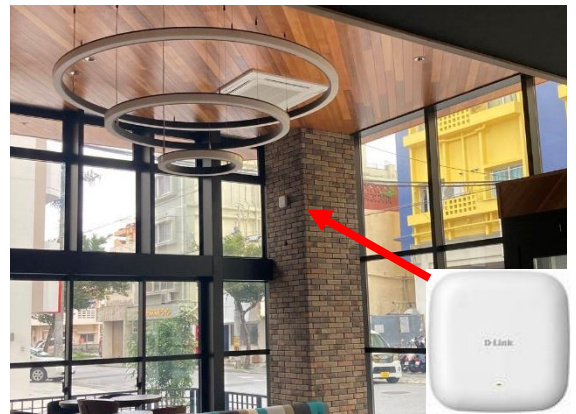

施工写真

客室

客室Wi-Fi(テレビモニター裏)

ラウンジ

ラウンジ(室内用Wi-Fi)

ビジネスホン／LAN工事／防犯カメラ販売工事／ソリューション営業／介護トータルシステム／Wifi構築／地域インフラ整備

☎ 098-875-2346

〒901-2122
沖縄県浦添市勢理客4丁目19番1号

受付時間／9:00～18:00(日曜祝日を除く)
※「ホームページを見た」とお伝えください

ホームページへアクセス

NW構成図

光回線を2回線に分けることで、
客室で快適なインターネットをご利用頂けます。

光回線とプロバイダはリウデン光を導入しました。
IPv6対応プロバイダとセットで利用することで、快適なインターネットをご利用頂けます。
また、導入から保守メンテナンスまで一括してリウデンへお任せください！