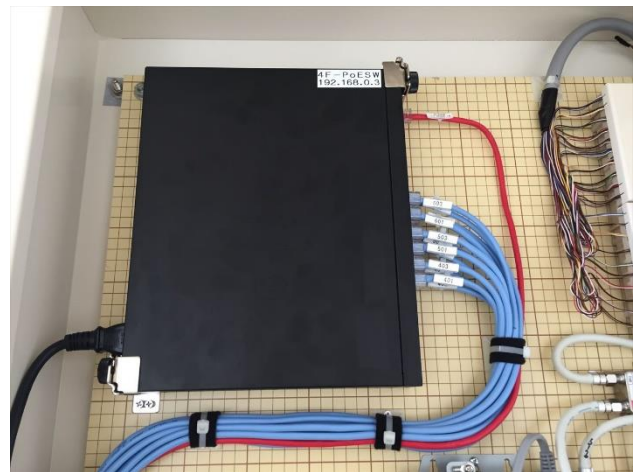

施工写真

客室

客室Wi-Fi(テレビモニター裏)

ラウンジ

ラウンジ(室内用Wi-Fi)

ビジネスホン／LAN工事／防犯カメラ販売工事／ソリューション営業／介護トータルシステム／Wifi構築／地域インフラ整備

☎ 098-875-2346

〒901-2122
沖縄県浦添市勢理客4丁目19番1号

受付時間／9:00～18:00(日曜祝日を除く)
※「ホームページを見た」とお伝えください

ホームページへアクセス

NW構成図

光回線を2回線に分けることで、
客室で快適なインターネットをご利用頂けます。

光回線とプロバイダはリウデン光を導入しました。
IPv6対応プロバイダとセットで利用することで、快適なインターネットをご利用頂けます。
また、導入から保守メンテナンスまで一括してリウデンへお任せください！